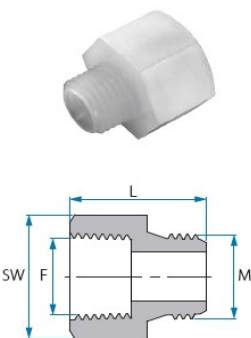

RACOR ROSCADO PVDF HxM PROLONGADOR - BSPT . (Bajo pedido en NPT):

PVDF-PSQ0101	12052002021	1/8"	1/8"	23.0	14	2,55 €
PVDF-PSQ0201	12052002041	1/8"	1/4"	23.0	14	2,67 €
PVDF-PSQ0301	12052002061	1/8"	3/8"	24.0	14	2,80 €
PVDF-PSQ0401	12052002081	1/8"	1/2"	26.9	14	2,89 €
PVDF-PSQ0102	12052004021	1/4"	1/8"	22.1	17	2,55 €
PVDF-PSQ0202	12052004041	1/4"	1/4"	24.0	17	2,71 €
PVDF-PSQ0302	12052004061	1/4"	3/8"	24.8	17	2,80 €
PVDF-PSQ0402	12052004081	1/4"	1/2"	27.2	17	2,98 €
PVDF-PSQ0103	12052006021	3/8"	1/8"	23.1	22	2,80 €
PVDF-PSQ0203	12052006041	3/8"	1/4"	25.2	22	2,89 €
PVDF-PSQ0303	12052006061	3/8"	3/8"	25.7	22	2,98 €
PVDF-PSQ0403	12052006081	3/8"	1/2"	28.2	22	3,15 €
PVDF-PSQ0104	12052008021	1/2"	1/8"	25.6	26	4,73 €
PVDF-PSQ0204	12052008041	1/2"	1/4"	27.3	26	4,82 €
PVDF-PSQ0304	12052008061	1/2"	3/8"	28.0	26	4,99 €
PVDF-PSQ0404	12052008081	1/2"	1/2"	30.6	26	5,09 €

RACOR ROSCADO PVDF "Manguito" HxH Reducción y Unión- BSPT . (Bajo pedido en NPT):

PVDF-PSF0102	12051904021	1/4"	1/8"	22.0	17	2,71 €
PVDF-PSF0103	12051906021	3/8"	1/8"	24.5	21	2,80 €
PVDF-PSF0203	12051906041	3/8"	1/4"	24.5	21	2,89 €
PVDF-PSF0204	12051908041	1/2"	1/4"	27.0	26	4,65 €