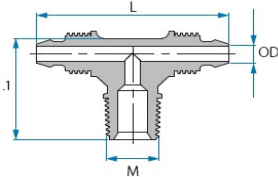

RACOR TE PVDF TUBO metrica - ROSCA Macho BSPT - .: (Posibilidad de rosca y tubo en pulgadas y NPT)

PVDF-RPT0601	22057146021	6 1/8" 46.8 22.6	5,01 €
PVDF-RPT0602	22057146041	6 1/4" 46.8 26.8	5,01 €
PVDF-RPT0801	22057148021	8 1/8" 46.8 22.6	6,36 €
PVDF-RPT0802	22057148041	8 1/4" 46.8 26.8	6,91 €
PVDF-RPT0803	22057148061	8 3/8" 47.2 29.4	7,47 €
PVDF-RPT1202	22057152041	12 1/4" 67.0 31.6	8,74 €
PVDF-RPT1203	22057152061	12 3/8" 67.0 32.0	10,33 €
PVDF-RPT1204	22057152081	12 1/2" 67.0 36.0	10,48 €

RACOR CODO PVDF TUBO metrica - ROSCA Hembra BSP - .: (Posibilidad de rosca y tubo en pulgadas)