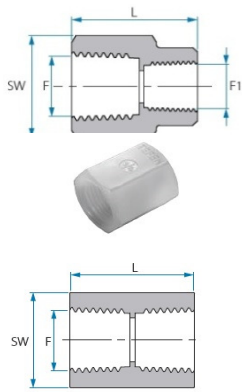

RACOR ROSCADO PVDF HxM PROLONGADOR - BSPT . (Bajo pedido en NPT):

PVDF-PSQ0101	12052002021	1/8"	1/8"	23.0	14	2,55 €
PVDF-PSQ0201	12052002041	1/8"	1/4"	23.0	14	2,67 €
PVDF-PSQ0301	12052002061	1/8"	3/8"	24.0	14	2,80 €
PVDF-PSQ0401	12052002081	1/8"	1/2"	26.9	14	2,89 €
PVDF-PSQ0102	12052004021	1/4"	1/8"	22.1	17	2,55 €
PVDF-PSQ0202	12052004041	1/4"	1/4"	24.0	17	2,71 €
PVDF-PSQ0302	12052004061	1/4"	3/8"	24.8	17	2,80 €
PVDF-PSQ0402	12052004081	1/4"	1/2"	27.2	17	2,98 €
PVDF-PSQ0103	12052006021	3/8"	1/8"	23.1	22	2,80 €
PVDF-PSQ0203	12052006041	3/8"	1/4"	25.2	22	2,89 €
PVDF-PSQ0303	12052006061	3/8"	3/8"	25.7	22	2,98 €
PVDF-PSQ0403	12052006081	3/8"	1/2"	28.2	22	3,15 €
PVDF-PSQ0104	12052008021	1/2"	1/8"	25.6	26	4,73 €
PVDF-PSQ0204	12052008041	1/2"	1/4"	27.3	26	4,82 €
PVDF-PSQ0304	12052008061	1/2"	3/8"	28.0	26	4,99 €
PVDF-PSQ0404	12052008081	1/2"	1/2"	30.6	26	5,09 €

RACOR ROSCADO PVDF "Manguito" HxH Reducción y Unión- BSPT . (Bajo pedido en NPT):

PVDF-PSF0102	12051904021	1/4"	1/8"	22.0	17	2,71 €
PVDF-PSF0103	12051906021	3/8"	1/8"	24.5	21	2,80 €
PVDF-PSF0203	12051906041	3/8"	1/4"	24.5	21	2,89 €
PVDF-PSF0204	12051908041	1/2"	1/4"	27.0	26	4,65 €