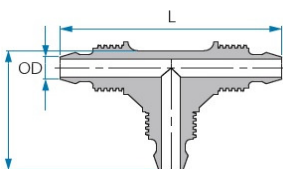

RACOR TE PVDF TUBO metrica - Unión BSPT - .: (posibilidad tubo en pulgadas)

PVDF-RPUT0606	22056446461	6 46.8 27.5	7,15 €
PVDF-RPUT0808	22056448481	8 46.8 27.5	7,20 €
PVDF-RPUT1212	22056452521	12 67.1 40.4	13,44 €
Reducción:			
PVDF-RPUT0806	22055846481	6 8 46.8 27.4	7,20 €
PVDF-RPUT0608	22055848461	8 6 46.8 27.4	7,20 €