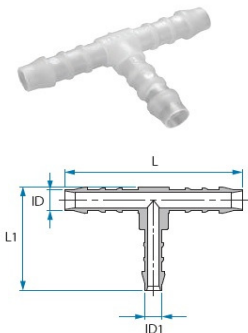

RACOR ESPIGA P/MANGUERA PVDF UNIÓN "Y" TUBO métrica - .:

PVDF-PEY0404	12556344441 4 35.0 31.0	1,67 €
PVDF-PEY0606	12556346461 6 51.2 44.5	1,84 €
PVDF-PEY0808	12556348481 8 56.6 40.6	2,02 €
PVDF-PEY1010	12556350501 10 62.3 55.0	2,55 €
PVDF-PEY1717	12556357571 17 63.3 57.7	2,71 €

RACOR ESPIGA P/MANGUERA PVDF UNIÓN "T" TUBO métrica - .:

PVDF-PEUT0404	12556444441 4 39.5 24.3	1,58 €
PVDF-PEUT0505	12556445451 5 50.7 30.8	1,67 €
PVDF-PEUT0606	12556446461 6 55.8 34.0	1,81 €
PVDF-PEUT0808	12556448481 8 61.7 38.5	1,93 €
PVDF-PEUT1010	12556450501 10 66.5 41.2	2,02 €
PVDF-PEUT1212	12556452521 12 70.5 44.8	2,46 €
PVDF-PEUT1414	12556454541 14 76.3 49.1	2,71 €
PVDF-PEUT1616	12556456561 16 79.2 52.1	2,80 €
PVDF-PEUT1919	12556459591 19 84.4 55.7	2,80 €

RACOR ESPIGA P/MANGUERA PVDF UNIÓN REDUCCIÓN CENTRAL "T" TUBO métrica - .:

PVDF-PEUTR0504	12557245441 5 4 50.7 25.7	1,67 €
PVDF-PEUTR0605	12557246451 6 5 55.7 31.8	1,75 €
PVDF-PEUTR0806	12557248461 8 6 61.5 36.2	1,93 €
PVDF-PEUTR1008	12557250481 10 8 66.5 39.3	2,64 €
PVDF-PEUTR1210	12557252501 12 10 70.6 44.5	2,64 €
PVDF-PEUTR1412	12557254521 14 12 76.7 44.5	2,55 €
PVDF-PEUTR1614	12557256541 16 14 79.5 51.1	2,80 €
PVDF-PEUTR1916	12357259561 19 16 84.6 55.4	2,89 €