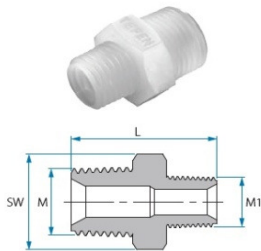

PVDF-PET0804	12557148081	8 1/2"	61.8	33.9	2,19 €
PVDF-PET1002	12557150041	10 1/4"	78.7	34.1	2,19 €
PVDF-PET1003	12557150061	10 3/8"	78.7	34.1	2,28 €
PVDF-PET1004	12557150081	10 1/2"	78.9	38.1	2,28 €
PVDF-PET1202	12557150121	10 3/4"	78.9	39.1	2,28 €
PVDF-PET1202	12557152041	12 1/4"	82.7	35.2	2,28 €
PVDF-PET1203	12557152061	12 3/8"	82.7	35.2	2,46 €
PVDF-PET1204	12557152081	12 1/2"	82.6	39.1	2,46 €
PVDF-PET1403	12557154061	14 3/8"	85.6	38.5	2,62 €
PVDF-PET1404	12557154081	14 1/2"	85.6	42.1	2,62 €
PVDF-PET1405	12557154121	14 3/4"	85.6	43.3	2,80 €
PVDF-PET1604	12557156081	16 1/2"	88.2	45.0	2,98 €
PVDF-PET1605	12557156121	16 3/4"	88.5	46.3	3,15 €
PVDF-PET1904	12557159081	19 1/2"	90.3	46.3	3,15 €
PVDF-PET1905	12557159121	19 3/4"	90.7	47.7	3,24 €

RACORES ROSCADOS PVDF - .

RACOR ROSCADO PVDF MACHON REDUCCIÓN - BSPT . (Bajo pedido en NPT):

PVDF-PSM0102	12052304021	1/4"	1/8"	25.2	14	2,19 €
PVDF-PSM0103	12052306021	3/8"	1/8"	27.1	17	2,62 €
PVDF-PSM0104	12052308021	1/2"	1/8"	29.3	22	3,15 €
PVDF-PSM0203	12052306041	3/8"	1/4"	28.5	17	2,89 €
PVDF-PSM0204	12052308041	1/2"	1/4"	31.5	22	2,98 €
PVDF-PSM0304	12052308061	1/2"	3/8"	31.5	22	3,15 €
PVDF-PSM0101	12052202021	1/8"		23.2	11	2,19 €
PVDF-PSM0202	12052204041	1/4"		27.1	14	2,57 €
PVDF-PSM0303	12052206061	3/8"		28.2	17	2,71 €
PVDF-PSM0404	12052208081	1/2"		34.1	22	3,24 €