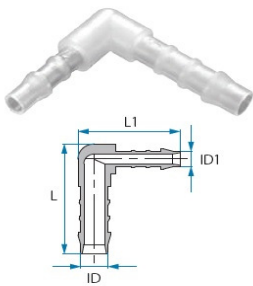

RACOR ESPIGA P/MANGUERA PVDF CODO UNIÓN REDUCIDA TUBO métrica - .:

PVDF-PEULR0504	12556645441	5 4	31.8	27.8	1,58 €
PVDF-PEULR0604	12556646441	6 4	35.5	29.0	1,67 €
PVDF-PEULR0605	12556646451	6 5	35.4	34.1	1,75 €
PVDF-PEULR0806	12556648461	8 6	41.6	39.3	1,84 €
PVDF-PEULR1006	12556650461	10 6	45.3	40.1	1,84 €
PVDF-PEULR1008	12556650481	10 8	42.1	45.2	1,93 €
PVDF-PEULR1210	12556652501	12 10	48.7	45.6	2,28 €
PVDF-PEULR1412	12556654521	14 12	51.5	49.6	2,46 €
PVDF-PEULR1614	12556656541	16 14	53.8	53.6	2,55 €
PVDF-PEULR1916	12556659561	19 16	56.2	56.1	2,74 €