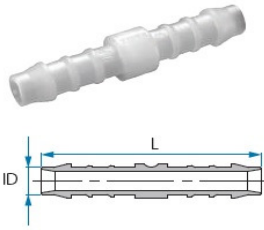

PVDF-PEG1612	12555656521 16 12 70.3	1,84 €
PVDF-PEG1614	12555656541 16 14 71.7	1,93 €
PVDF-PEG1914	12555659541 19 14 72.7	1,93 €
PVDF-PEG1916	12555659561 19 16 73.2	2,02 €

RACOR ESPIGA P/MANGUERA PVDF UNIÓN RECTA TUBO métrica - .:

PVDF-PEUC0404	12556244001 4 36.6	1,14 €
PVDF-PEUC0505	12556245001 5 47.0	1,23 €
PVDF-PEUC0606	12556246001 6 52.2	1,26 €
PVDF-PEUC0808	12556248001 8 59.3	1,32 €
PVDF-PEUC1010	12556250001 10 63.0	1,53 €
PVDF-PEUC1212	12556252001 12 66.0	1,67 €
PVDF-PEUC1414	12556254001 14 71.8	1,75 €
PVDF-PEUC1616	12556256001 16 72.5	1,84 €
PVDF-PEUC1919	12556259001 19 73.5	1,93 €