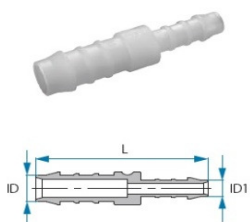

PVDF-PEG0504	12556645441	5 4	42.2		1,14 €
PVDF-PEG0604	12556646441	6 4	45.7		1,75 €
PVDF-PEG0605	12556646451	6 5	50.6		1,31 €
PVDF-PEG0805	12556648451	8 5	54.4		1,89 €
PVDF-PEG0806	12556648461	8 6	56.3		1,31 €
PVDF-PEG1006	12556650461	10 6	58.9		1,58 €
PVDF-PEG1008	12556650481	10 8	62.0		1,58 €
PVDF-PEG1208	12556652481	12 8	63.8		1,75 €
PVDF-PEG1210	12556652501	12 10	65.3		1,84 €
PVDF-PEG1410	12556654501	14 10	69.1		1,75 €
PVDF-PEG1412	12556654521	14 12	69.9		1,84 €