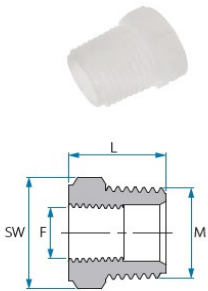

PVDF-PSR0102	12051004021	1/4" 1/8"	17.2 14 White	2,62 €
PVDF-PSR0103	12051006021	3/8" 1/8"	17.8 17	2,80 €
PVDF-PSR0203	12051006041	3/8" 1/4"	17.8 17	2,89 €
PVDF-PSR0104	12051008021	1/2" 1/8"	20.7 22	4,65 €
PVDF-PSR0204	12051008041	1/2" 1/4"	20.4 22	4,73 €
PVDF-PSR0304	12051008061	1/2" 3/8"	20.7 22	4,82 €
PVDF-PSR0205	12051012041	3/4" 1/4"	22 27	5,72 €
PVDF-PSR0305	12051012061	3/4" 3/8"	22.2 27	5,72 €
PVDF-PSR0405	12051012081	3/4" 1/2"	22.4 27	5,72 €