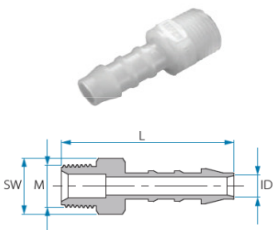

RACOR ESPIGA P/MANGUERA PVDF TUBO métrica - Rosca Macho BSPT - .:

PVDF-PEM0401	12556844021	4 1/8"	31.2	11	1,23 €
PVDF-PEM0402	12556844041	4 1/4"	33.8	14	1,31 €
PVDF-PEM0501	12556845021	5 1/8"	34.7	11	1,23 €
PVDF-PEM0502	12556845041	5 1/4"	38.3	14	1,31 €
PVDF-PEM0601	12556846021	6 1/8"	35.0	11	1,31 €
PVDF-PEM0602	12556846041	6 1/4"	39.2	14	1,58 €
PVDF-PEM0603	12556846061	6 3/8"	39.1	17	1,67 €
PVDF-PEM0801	12556848021	8 1/8"	39.8	11	1,67 €
PVDF-PEM0802	12556848041	8 1/4"	43.0	14	1,75 €
PVDF-PEM0803	12556848061	8 3/8"	43.0	17	1,84 €
PVDF-PEM0804	12556848081	8 1/2"	46.1	22	1,93 €
PVDF-PEM0805	12556848121	8 3/4"	37.1	17	1,95 €
PVDF-PEM1002	12556850041	10 1/4"	47.1	14	1,93 €
PVDF-PEM1003	12556850061	10 3/8"	45.2	17	1,93 €
PVDF-PEM1004	12556850081	10 1/2"	48.3	22	1,93 €
PVDF-PEM1202	12556852041	12 1/4"	46.0	14	1,93 €
PVDF-PEM1203	12556852061	12 3/8"	46.0	17	1,93 €
PVDF-PEM1204	12556852081	12 1/2"	49.3	22	2,30 €
PVDF-PEM1403	12556854061	14 3/8"	47.5	17	2,02 €
PVDF-PEM1404	12556854081	14 1/2"	50.8	22	2,19 €
PVDF-PEM1603	12556854121	14 3/4"	51.7	27	2,28 €
PVDF-PEM1604	12556856081	16 1/2"	51.3	22	2,46 €
PVDF-PEM1605	12556856121	16 3/4"	52.2	27	2,46 €
PVDF-PEM1904	12556859081	19 1/2"	52.2	22	2,46 €
PVDF-PEM1905	12556859121	19 3/4"	53.3	27	2,74 €
PVDF-PEM2504	12556865121	25 3/4"	54.8	27	2,98 €
PVDF-PEM2506	12556865161	25 1"	66.6	36	3,27 €