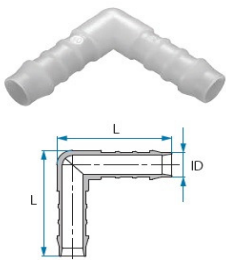

RACOR ESPIGA P/MANGUERA PVDF CODO UNIÓN TUBO métrica - .:

PVDF-PEUL0404	12556544001	4	26.3		1,31 €
PVDF-PEUL0505	12556545001	5	31.7		1,58 €
PVDF-PEUL0606	12556546001	6	35.5		1,67 €
PVDF-PEUL0808	12556548001	8	41.4		1,75 €
PVDF-PEUL1010	12556550001	10	44.6		1,93 €
PVDF-PEUL1212	12556552001	12	46.3		2,20 €
PVDF-PEUL1414	12556554001	14	51.0		2,46 €
PVDF-PEUL1616	12556556001	16	53.9		2,55 €
PVDF-PEUL1919	12556559001	19	55.8		2,71 €

RACOR ESPIGA P/MANGUERA PVDF REDUCCIÓN RECTA TUBO métrica - .: