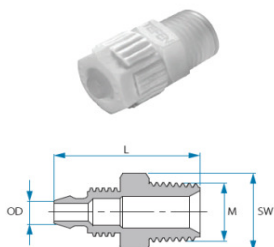

RACOR RECTO PVDF TUBO metrica - ROSCA Macho BSPT: (Posibilidad de rosca cilíndrica y tubo en pulgadas y NPT)

PVDF-RPC0601	22056846021 TUBO 6mm 1/8"M L: 27.5 SW: 13	2,76 €
PVDF-RPC0602	22056846041 6 1/4" 29.7 15	3,39 €
PVDF-RPC0603	22056846061 6 3/8" 32.5 17	3,80 €
PVDF-RPC0604	22056846081 6 1/2" 35.5 22	4,97 €
PVDF-RPC0605	22056846121 6 3/4" 35.5 27	4,97 €
PVDF-RPC0801	22056848021 8 1/8" 27.6 13	3,39 €
PVDF-RPC0802	22056848041 8 1/4" 29.5 15	3,74 €
PVDF-RPC0803	22056848061 8 3/8" 31.4 18	4,20 €
PVDF-RPC0804	22056848081 8 1/2" 36.1 22	5,19 €
PVDF-RPC0805	22056848121 8 3/4" 26.1 27	5,19 €
PVDF-RPC1002	22056850041 10 1/4" 35.8 17	4,08 €
PVDF-RPC1003	22056850061 10 3/8" 35.8 17	5,26 €
PVDF-RPC1004	22056850081 10 1/2" 38.9 22	6,03 €
PVDF-RPC1005	22056850121 10 3/4" 38.9 27	6,29 €
PVDF-RPC1202	22056852041 12 1/4" 37.3 17	6,74 €
PVDF-RPC1203	22056852061 12 3/8" 37.3 17	6,89 €
PVDF-RPC1204	22056852081 12 1/2" 40.1 22	7,18 €
PVDF-RPC1205	22056852121 12 3/4" 40.1 27	7,20 €