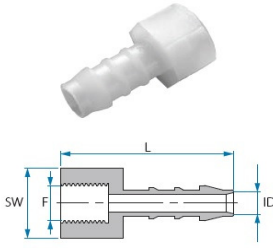

RACOR TE PVDF TUBO metrica - ROSCA Hembra Central .:

PVDF-RPTF0602	22057346021	6 1/8" 46.6 25.0 White	6,28 €
PVDF-RPTF0802	22057348041	8 1/4" 46.8 28.9	7,23 €

RACOR TE PVDF TUBO metrica - ROSCA Macho Lateral BSPT - .: (Posibilidad rosca y tubo en pulgadas y NPT)

PVDF-RPST0601	22057246021	6 1/8" 41.9 27.5	5,88 €
PVDF-RPST0602	22057246041	6 1/4" 46.2 27.5	5,88 €
PVDF-RPST0801	22057248021	8 1/8" 41.9 27.5	7,15 €
PVDF-RPST0802	22057248041	8 1/4" 46.2 27.5	7,42 €
PVDF-RPST0803	22057248061	8 3/8" 58.8 43.2	7,62 €
PVDF-RPST1202	22057252041	12 1/4" 57.7 40.3	7,95 €
PVDF-RPST1203	22057252061	12 3/8" 62.5 40.3	10,33 €
PVDF-RPST1204	22057252081	12 1/2" 62.7 40.4	10,48 €

RACOR TE PVDF TUBO metrica - Unión BSPT - .: (posibilidad tubo en pulgadas)

PVDF-RPUT0606	22056446461	6 46.8 27.5	7,15 €
PVDF-RPUT0808	22056448481	8 46.8 27.5	7,20 €
PVDF-RPUT1212	22056452521	12 67.1 40.4	13,44 €
Reducción:			
PVDF-RPUT0806	22055846481	6 8 46.8 27.4	7,20 €
PVDF-RPUT0608	22055848461	8 6 46.8 27.4	7,20 €

RACORES PVDF . PARA MANGUERA

RACOR ESPIGA P/MANGUERA PVDF TUBO metrica - Rosca Hembra BSPT - .:

PVDF-PEH0501	12556745021	5 1/8"	34.4	14	1,31 €
PVDF-PEH0502	12556745041	5 1/4"	35.2	17	1,67 €
PVDF-PEH0601	12556746021	6 1/8"	36.3	14	1,31 €
PVDF-PEH0602	12556746041	6 1/4"	37.2	17	1,58 €
PVDF-PEH0603	12556746061	6 3/8"	38.3	22	1,67 €
PVDF-PEH0801	12556748021	8 1/8"	38.2	14	1,67 €
PVDF-PEH0802	12556748041	8 1/4"	39.4	17	1,75 €
PVDF-PEH0803	12556748061	8 3/8"	40.4	22	1,84 €
PVDF-PEH0804	12556748081	8 1/2"	42.7	26	1,93 €
PVDF-PEH1002	12556750041	10 1/4"	41.5	17	1,84 €
PVDF-PEH1003	12556750061	10 3/8"	42.3	22	1,93 €
PVDF-PEH1004	12556750081	10 1/2"	45.0	26	1,93 €
PVDF-PEH1202	12556752041	12 1/4"	42.4	17	1,93 €
PVDF-PEH1203	12556752061	12 3/8"	43.3	22	1,93 €
PVDF-PEH1204	12556752081	12 1/2"	46.0	26	2,19 €
PVDF-PEH1403	12556754061	14 3/8"	45.0	22	2,02 €
PVDF-PEH1404	12556754081	14 1/2"	47.3	26	2,19 €
PVDF-PEH1603	12556756081	16 1/2"	48.1	26	2,55 €
PVDF-PEH1904	12556759081	19 1/2"	48.8	26	2,46 €