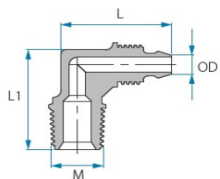

RACOR CODO PVDF TUBO metrica - ROSCA Macho BSPT - .: (Posibilidad de rosca y tubo en pulgadas y NPT)

PVDF-RPL0601	22056946021	6 1/8" 27.6 22.4	5,61 €
PVDF-RPL0602	22056946041	6 1/4" 27.6 26.8	6,36 €
PVDF-RPL0801	22056948021	8 1/8" 27.6 26.8	6,62 €
PVDF-RPL0802	22056948041	8 1/4" 27.6 26.8	6,62 €
PVDF-RPL0803	22056948061	8 3/8" 28.1 29.4	6,91 €
PVDF-RPL1202	22056952041	12 1/4" 40.3 31.7	7,64 €
PVDF-RPL1203	22056952061	12 3/8" 40.3 32.0	8,15 €
PVDF-RPL1204	22056952081	12 1/2" 40.3 36.0	8,74 €