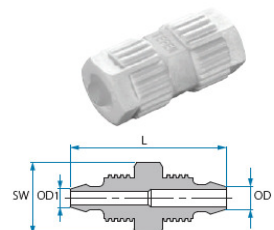

RACOR RECTO PVDF TUBO metrica - Unión y Reducción - : (Posibilidad de tubo en pulgadas)

PVDF-RPUC0606	22056246001 6 32.7 14	3,80 €
PVDF-RPUC0808	22056248001 8 32.7 14	5,46 €
PVDF-RPUC1212	22056252001 12 40.6 19	9,40 €
PVDF-RPG0806	22055648461 8 6 32.7 14	5,46 €

Reducción:

RACOR CODO PVDF TUBO metrica - Unión y Reducción - : (Posibilidad de tubo en pulgadas)