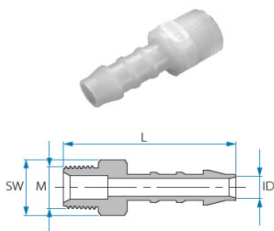

RACOR ESPIGA P/MANGUERA PVDF CODO TUBO métrica - Rosca Macho BSPT - .:

PVDF-PEML0401	12556944021	4 1/8"	26.7	24.1	1,67 €
PVDF-PEML0402	12556944041	4 1/4"	26.7	27.2	1,75 €
PVDF-PEML0501	12556945021	5 1/8"	31.8	26.8	1,67 €
PVDF-PEML0502	12556945041	5 1/4"	29.8	32.0	1,75 €
PVDF-PEML0601	12556946021	6 1/8"	35.5	27.3	1,75 €
PVDF-PEML0602	12556946041	6 1/4"	35.5	29.8	1,79 €
PVDF-PEML0603	12556946061	6 3/8"	35.5	30.0	1,84 €
PVDF-PEML0801	12556948021	8 1/8"	41.5	30.4	1,84 €