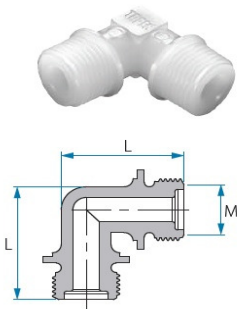

RACOR ROSCADO PVDF CODO Macho x Macho- BSPT . (Bajo pedido en NPT):

PVDF-PEL0101	12056502001	1/8"	24.4	2,28 €
PVDF-PEL0202	12056504001	1/4"	26.4	2,80 €
PVDF-PEL0303	12056506001	3/8"	31.8	2,80 €
PVDF-PEL0404	12056508001	1/2"	40.2	3,42 €
Reducción (bajo pedido):				
PVDF-PEL0102	12056904021	1/4" 1/8"	26.4 24.4	
PVDF-PEL0203	12056906041	3/8" 1/4"	31.8 31.5	
PVDF-PEL0304	12056908061	1/2" 3/8"	40.0 38.1