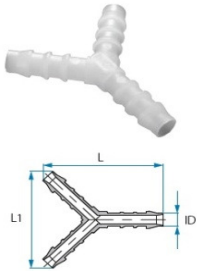

RACOR ESPIGA P/MANGUERA PVDF UNIÓN "Y" TUBO métrica - .:

PVDF-PEY0404	12556344441 4 35.0 31.0	1,67 €
PVDF-PEY0606	12556346461 6 51.2 44.5	1,84 €
PVDF-PEY0808	12556348481 8 56.6 40.6	2,02 €
PVDF-PEY1010	12556350501 10 62.3 55.0	2,55 €
PVDF-PEY1717	12556357571 17 63.3 57.7	2,71 €

RACOR ESPIGA P/MANGUERA PVDF UNIÓN "T" TUBO métrica - .: