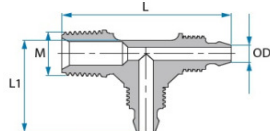

RACOR TE PVDF TUBO metrica - ROSCA Macho Lateral BSPT - .: (Posibilidad rosca y tubo en pulgadas y NPT)

PVDF-RPST0601	22057246021	6 1/8" 41.9 27.5	5,88 €
PVDF-RPST0602	22057246041	6 1/4" 46.2 27.5	5,88 €
PVDF-RPST0801	22057248021	8 1/8" 41.9 27.5	7,15 €
PVDF-RPST0802	22057248041	8 1/4" 46.2 27.5	7,42 €
PVDF-RPST0803	22057248061	8 3/8" 58.8 43.2	7,62 €
PVDF-RPST1202	22057252041	12 1/4" 57.7 40.3	7,95 €
PVDF-RPST1203	22057252061	12 3/8" 62.5 40.3	10,33 €
PVDF-RPST1204	22057252081	12 1/2" 62.7 40.4	10,48 €