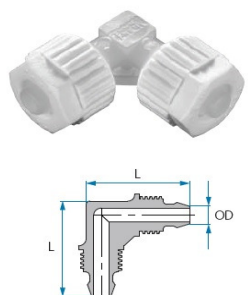

PVDF-RPUL0606	22056546001 6 27.4 White	4,64 €
PVDF-RPUL0808	22056548001 8 27.4	5,60 €
PVDF-RPUL1212	22056552001 12 40.5	9,93 €
PVDF-RPUL0806	22055748461 8 6 27.3	5,60 €

Reducción: