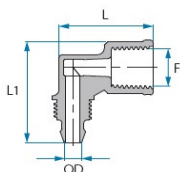

PVDF-RPLF0601	22056046021	6 1/8" 25.1 27.3 White	5,01 €
PVDF-RPLF0602	22056046041	6 1/4" 27.0 27.3	5,01 €
PVDF-RPLF0802	22056048041	8 1/4" 27.0 27.3	6,36 €

RACOR TE PVDF TUBO metrica - ROSCA Hembra Central .:

PVDF-RPTF0602	22057346021	6 1/8" 46.6 25.0 White	6,28 €
PVDF-RPTF0802	22057348041	8 1/4" 46.8 28.9	7,23 €