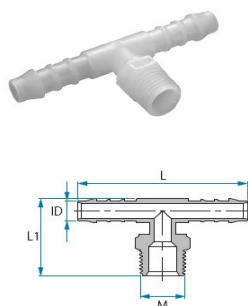

RACOR ESPIGA P/MANGUERA PVDF UNIÓN "Y" TUBO métrica - .:

PVDF-PEY0404	12556344441 4 35.0 31.0	1,67 €
PVDF-PEY0606	12556346461 6 51.2 44.5	1,84 €
PVDF-PEY0808	12556348481 8 56.6 40.6	2,02 €
PVDF-PEY1010	12556350501 10 62.3 55.0	2,55 €
PVDF-PEY1717	12556357571 17 63.3 57.7	2,71 €

RACOR ESPIGA P/MANGUERA PVDF UNIÓN "T" TUBO métrica - .:

PVDF-PEUT0404	12556444441 4 39.5 24.3	1,58 €
PVDF-PEUT0505	12556445451 5 50.7 30.8	1,67 €
PVDF-PEUT0606	12556446461 6 55.8 34.0	1,81 €
PVDF-PEUT0808	12556448481 8 61.7 38.5	1,93 €
PVDF-PEUT1010	12556450501 10 66.5 41.2	2,02 €
PVDF-PEUT1212	12556452521 12 70.5 44.8	2,46 €
PVDF-PEUT1414	12556454541 14 76.3 49.1	2,71 €
PVDF-PEUT1616	12556456561 16 79.2 52.1	2,80 €
PVDF-PEUT1919	12556459591 19 84.4 55.7	2,80 €

RACOR ESPIGA P/MANGUERA PVDF UNIÓN REDUCCIÓN CENTRAL "T" TUBO métrica - .:

PVDF-PEUTR0504	12557245441 5 4 50.7 25.7	1,67 €
PVDF-PEUTR0605	12557246451 6 5 55.7 31.8	1,75 €
PVDF-PEUTR0806	12557248461 8 6 61.5 36.2	1,93 €
PVDF-PEUTR1008	12557250481 10 8 66.5 39.3	2,64 €
PVDF-PEUTR1210	12557252501 12 10 70.6 44.5	2,64 €
PVDF-PEUTR1412	12557254521 14 12 76.7 44.5	2,55 €
PVDF-PEUTR1614	12557256541 16 14 79.5 51.1	2,80 €
PVDF-PEUTR1916	12357259561 19 16 84.6 55.4	2,89 €

RACOR ESPIGA P/MANGUERA PVDF "T" TUBO métrica - Rosca Macho Central BSPT .:

PVDF-PET0401	12557144021 4 1/8" 39.4 22.2	1,58 €
PVDF-PET0402	12557144041 4 1/4" 45.2 27.0	1,67 €
PVDF-PET0501	12557145021 5 1/8" 50.9 23.8	1,58 €
PVDF-PET0502	12557145041 5 1/4" 56.5 29.6	1,67 €
PVDF-PET0601	12557146021 6 1/8" 55.8 24.8	1,67 €
PVDF-PET0602	12557146041 6 1/4" 63.1 30.0	1,75 €
PVDF-PET0603	12557146061 6 3/8" 63.1 30.0	1,84 €
PVDF-PET0801	12557148021 8 1/8" 61.7 27.3	1,93 €
PVDF-PET0802	12557148041 8 1/4" 72.7 33.1	2,02 €
PVDF-PET0803	12557148061 8 3/8" 72.7 33.1	2,19 €