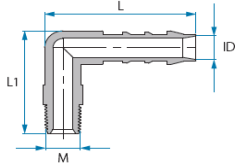

PVDF-PEML0802	12556948041	8 1/4"	41.5	32.8	1,93 €
PVDF-PEML0803	12556948061	8 3/8"	41.5	32.8	2,02 €
PVDF-PEML0804	12556948081	8 1/2"	41.5	36.8	2,02 €
PVDF-PEML1002	12556950041	10 1/4"	45.5	33.9	2,02 €
PVDF-PEML1003	12556950061	10 3/8"	45.5	34.1	2,19 €
PVDF-PEML1004	12556950081	10 1/2"	45.5	37.8	2,20 €
PVDF-PEML1202	12556952041	12 1/4"	48.7	35.0	2,20 €
PVDF-PEML1203	12556952061	12 3/8"	48.7	35.3	2,20 €
PVDF-PEML1204	12556952081	12 1/2"	48.7	39.0	2,28 €
PVDF-PEML1403	12556954061	14 3/8"	51.4	38.5	2,55 €
PVDF-PEML1404	12556954081	14 1/2"	51.4	42.3	2,62 €
PVDF-PEML1405	12556954121	14 3/4"	51.4	43.3	2,71 €
PVDF-PEML1604	12556956081	16 1/2"	53.7	44.9	2,62 €
PVDF-PEML1605	12556956121	16 3/4"	53.7	46.0	2,71 €
PVDF-PEML1904	12556959081	19 1/2"	56.0	46.4	2,71 €
PVDF-PEML1905	12556959121	19 3/4"	56.4	47.5	2,71 €