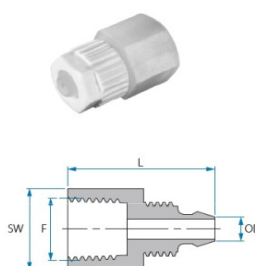

RACOR RECTO PVDF TUBO metrica - ROSCA Macho BSPT: (Posibilidad de rosca cilíndrica y tubo en pulgadas y NPT)

PVDF-RPC0601	22056846021 TUBO 6mm 1/8"M L: 27.5 SW: 13	2,76 €
PVDF-RPC0602	22056846041 6 1/4" 29.7 15	3,39 €
PVDF-RPC0603	22056846061 6 3/8" 32.5 17	3,80 €
PVDF-RPC0604	22056846081 6 1/2" 35.5 22	4,97 €
PVDF-RPC0605	22056846121 6 3/4" 35.5 27	4,97 €
PVDF-RPC0801	22056848021 8 1/8" 27.6 13	3,39 €
PVDF-RPC0802	22056848041 8 1/4" 29.5 15	3,74 €
PVDF-RPC0803	22056848061 8 3/8" 31.4 18	4,20 €
PVDF-RPC0804	22056848081 8 1/2" 36.1 22	5,19 €
PVDF-RPC0805	22056848121 8 3/4" 26.1 27	5,19 €
PVDF-RPC1002	22056850041 10 1/4" 35.8 17	4,08 €
PVDF-RPC1003	22056850061 10 3/8" 35.8 17	5,26 €
PVDF-RPC1004	22056850081 10 1/2" 38.9 22	6,03 €
PVDF-RPC1005	22056850121 10 3/4" 38.9 27	6,29 €
PVDF-RPC1202	22056852041 12 1/4" 37.3 17	6,74 €
PVDF-RPC1203	22056852061 12 3/8" 37.3 17	6,89 €
PVDF-RPC1204	22056852081 12 1/2" 40.1 22	7,18 €
PVDF-RPC1205	22056852121 12 3/4" 40.1 27	7,20 €

Reducción:

RACOR CODO PVDF TUBO metrica - Unión y Reducción - : (Posibilidad de tubo en pulgadas)

PVDF-RPUL0606	22056546001 6 27.4 White	4,64 €
PVDF-RPUL0808	22056548001 8 27.4	5,60 €
PVDF-RPUL1212	22056552001 12 40.5	9,93 €
PVDF-RPUL0806	22055748461 8 6 27.3	5,60 €

Reducción:

RACOR RECTO PVDF TUBO metrica - ROSCA Hembra BSPT - : (Posibilidad de rosca y tubo en pulgadas)

PVDF-RPCF0601	22056646021 6 1/8" 26.3 14	3,96 €
PVDF-RPCF0602	22056646041 6 1/4" 27.8 17	4,36 €
PVDF-RPCF0801	22056648021 8 1/8" 26.3 14	4,62 €
PVDF-RPCF0802	22056648041 8 1/4" 28.0 17	4,80 €
PVDF-RPCF0803	22056648061 8 3/8" 30.6 22	5,10 €
PVDF-RPCF0804	22056648081 8 1/2" 32.5 26	7,04 €
PVDF-RPCF1002	22056650041 10 1/4" 31.7 17	5,16 €
PVDF-RPCF1003	22056650061 10 3/8" 33.0 22	5,69 €
PVDF-RPCF1004	22056650081 10 1/2" 35.1 26	5,80 €