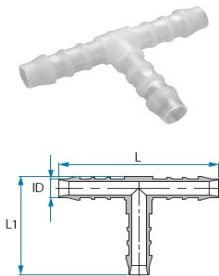

PVDF-PEUT0404	12556444441 4 39.5 24.3	1,58 €
PVDF-PEUT0505	12556445451 5 50.7 30.8	1,67 €
PVDF-PEUT0606	12556446461 6 55.8 34.0	1,81 €
PVDF-PEUT0808	12556448481 8 61.7 38.5	1,93 €
PVDF-PEUT1010	12556450501 10 66.5 41.2	2,02 €
PVDF-PEUT1212	12556452521 12 70.5 44.8	2,46 €
PVDF-PEUT1414	12556454541 14 76.3 49.1	2,71 €
PVDF-PEUT1616	12556456561 16 79.2 52.1	2,80 €
PVDF-PEUT1919	12556459591 19 84.4 55.7	2,80 €